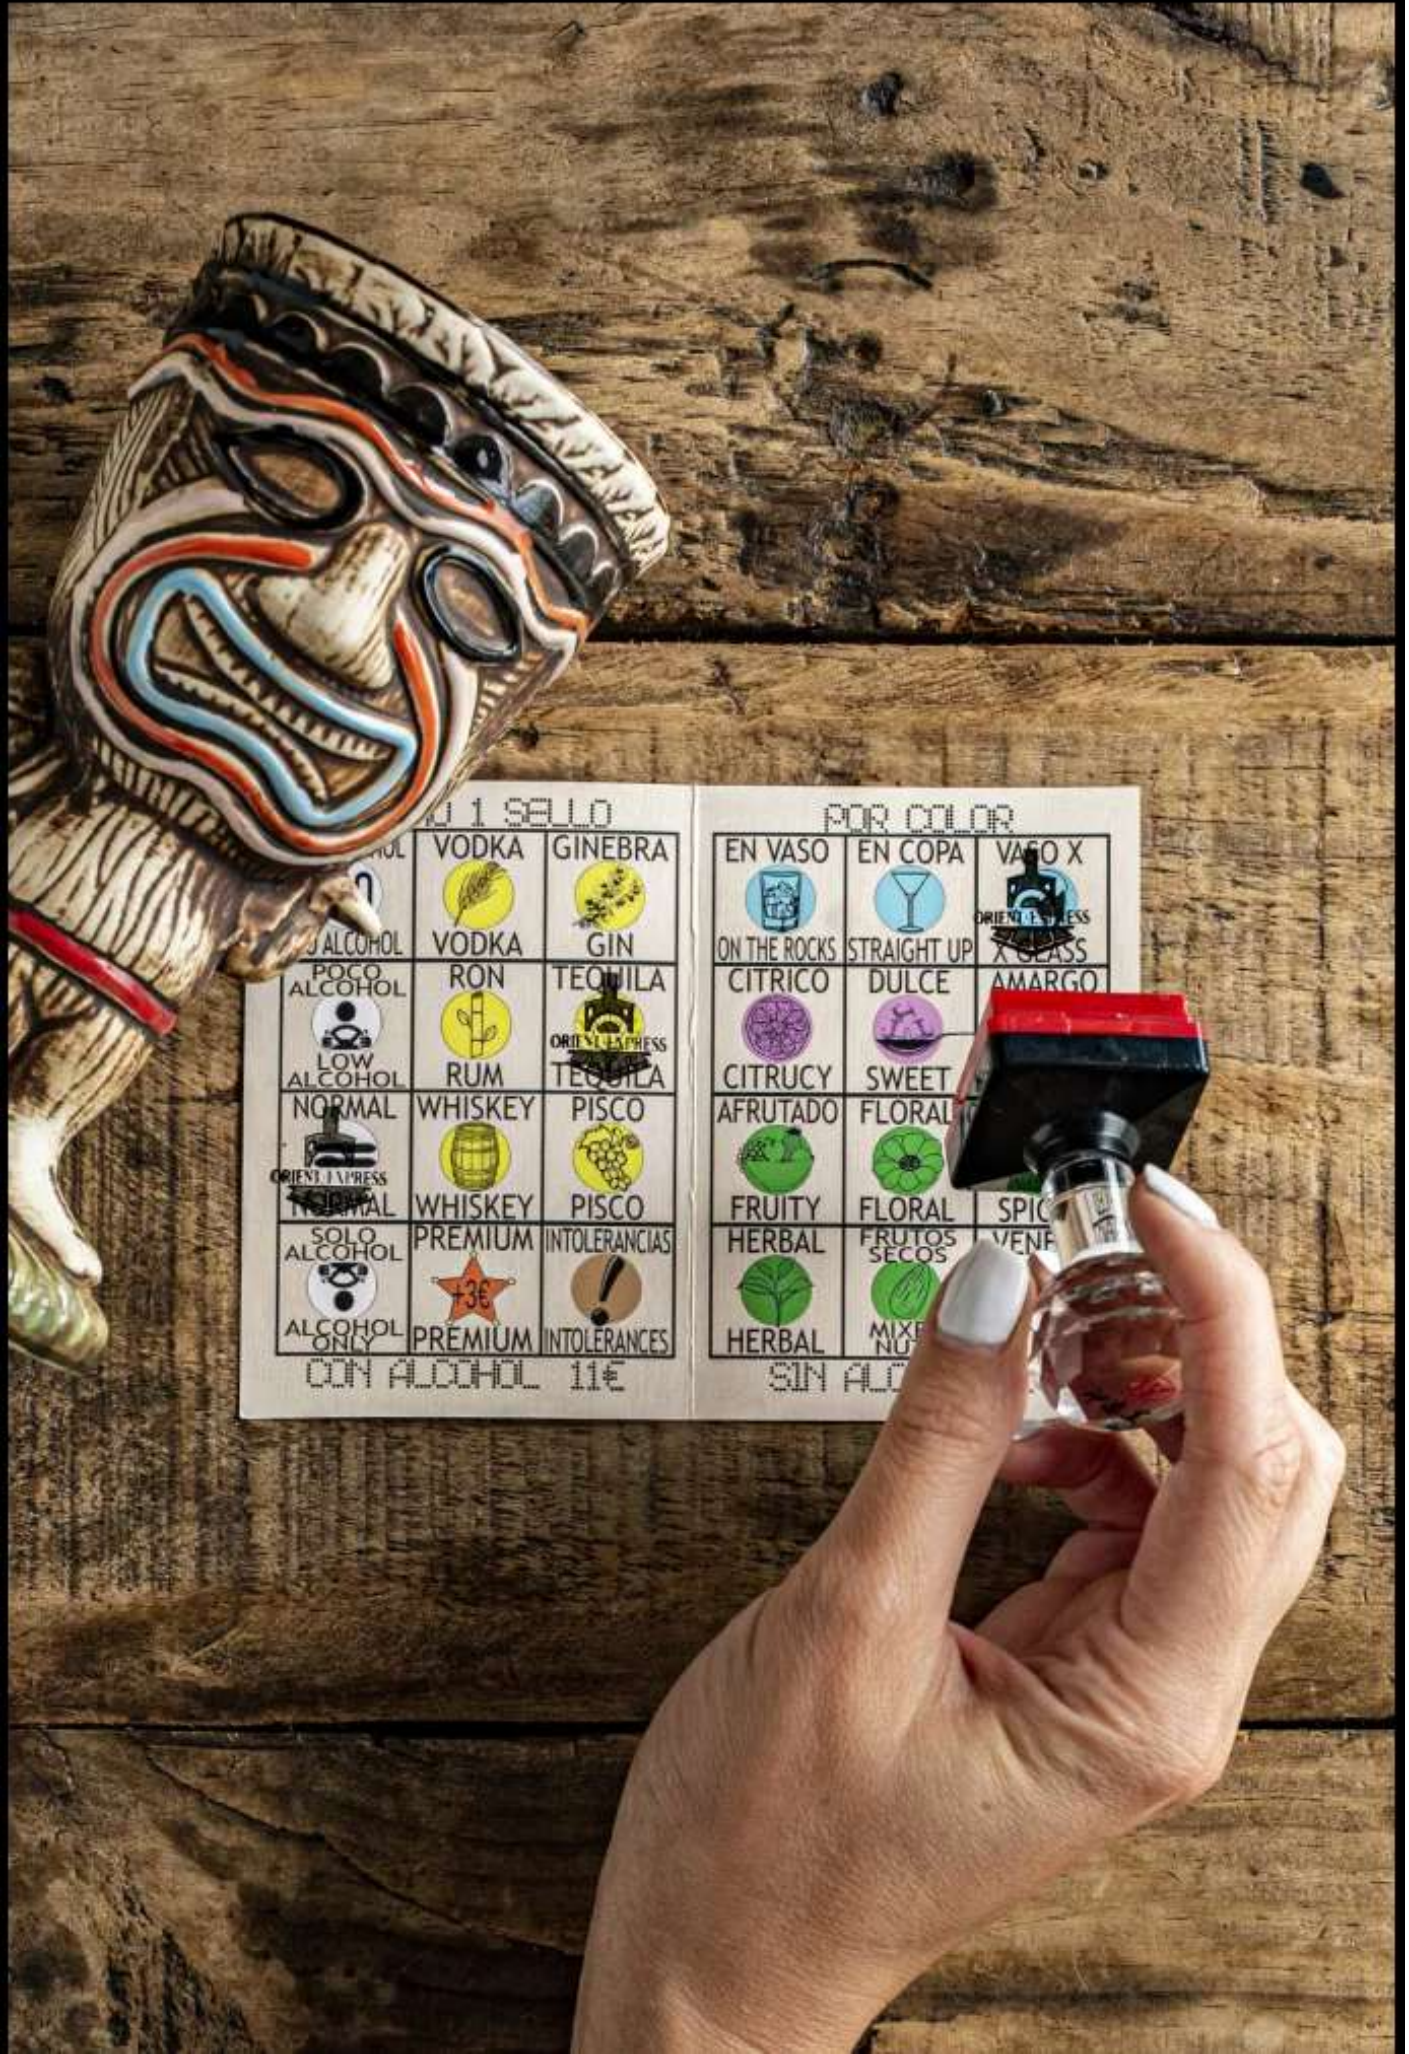

¡Bienvenido a tu parada!
Aquí tienes tu pasaporte. Puedes poner un sello por color

Paso número 1: Elige la cantidad alcohólica de tu cóctel personalizado

Paso número 2: Elige el alcohol base de tu cóctel

Paso número 3:
Elige entre un vaso más clásico, un copa o un vaso X

POR SELLO		POR COLOR			
ALCOHOL	VODKA	GINEBRA	EN VASO	EN COPA	VASO X
POCO ALCOHOL	VODKA	GIN	ON THE ROCKS	STRAIGHT UP	X GLASS
LOW ALCOHOL	RON	TEQUILA	CITRICO	DULCE	AMARGO
NORMAL	RUM	TEQUILA	CITRUCY	SWEET	
NORMAL	WHISKEY	PISCO	AFRUTADO	FLORAL	
SOLO ALCOHOL	WHISKEY	PISCO	FRUITY	FLORAL	SPIC
ALCOHOL ONLY	PREMIUM	INTOLERANCIAS	HERBAL	FRUTOS SECOS	VENF
	PREMIUM	INTOLERANCIAS	HERBAL	MIXE	
	CON ALCOHOL 11€			SIN ALCO	

Paso número 4: Elige entre cítrico, dulce y amargo

MÁXIMO 1 SELLO			POR COLOR		
SIN ALCOHOL 0,0 NO ALCOHOL	VODKA  VODKA	GINEBRA  GIN	EN VASO  ON THE ROCKS	EN COPA  STRAIGHT UP	VASO X  X GLASS
POCO ALCOHOL  LOW ALCOHOL	RON  RUM	TEQUILA  TEQUILA	CITRICO  ORIENTALNESS ORIENTALNESS	DULCE  SWEET	AMARGO  BITTER
NORMAL  NORMAL	WHISKY  WHISKY	TEQUILA  TEQUILA	AFRUTADO  FRUITY	FLORAL  FLORAL	ESPECIADO  ESPECIADO
			HERBAL  HERBAL	FRUTOS SECOS  FRUTOS SECOS	VENENO  VENENO
			HERBAL  HERBAL	MIXED NUTS  MIXED NUTS	POISON  POISON
			SIN ALCOHOL 9€		

Último paso: Elige el sabor de tu cóctel

MÁXIMO 1 SELLO			POR COLOR		
SIN ALCOHOL 0,0 NO ALCOHOL	VODKA  VODKA	GINEBRA  GIN	EN VASO  ON THE ROCKS	EN COPA  STRAIGHT UP	VAFO X  X GLASS
LOW ALCOHOL NORMAL	RON  RUM	TEQUILA  TEQUILA	CITRICO  CITRICO	DULCE  SWEET	AMARGO  BITTER
ORIENT EXPRESS NORMAL	WHISKEY  WHISKEY	PISCO  PISCO	AFRUTADO  FRUITY	FLORAL  FLORAL	ESPECIADO  SPECIAL
SOLO ALCOHOL ALCOHOL ONLY	PREMIUM  PREMIUM	INTOLERANCIAS  INTOLERANCES	HERBAL  HERBAL	FRUTOS SECOS  MIXED NUTS	VENENOSO  POISONOUS
CON ALCOHOL 11€			SIN ALCOHOL 9€		