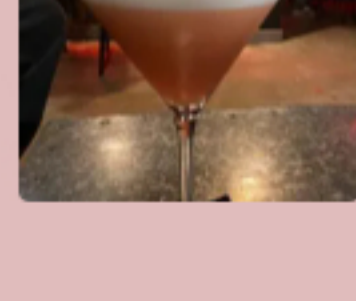

CHINGA

9.50€

-PICANTE Y DULCE-